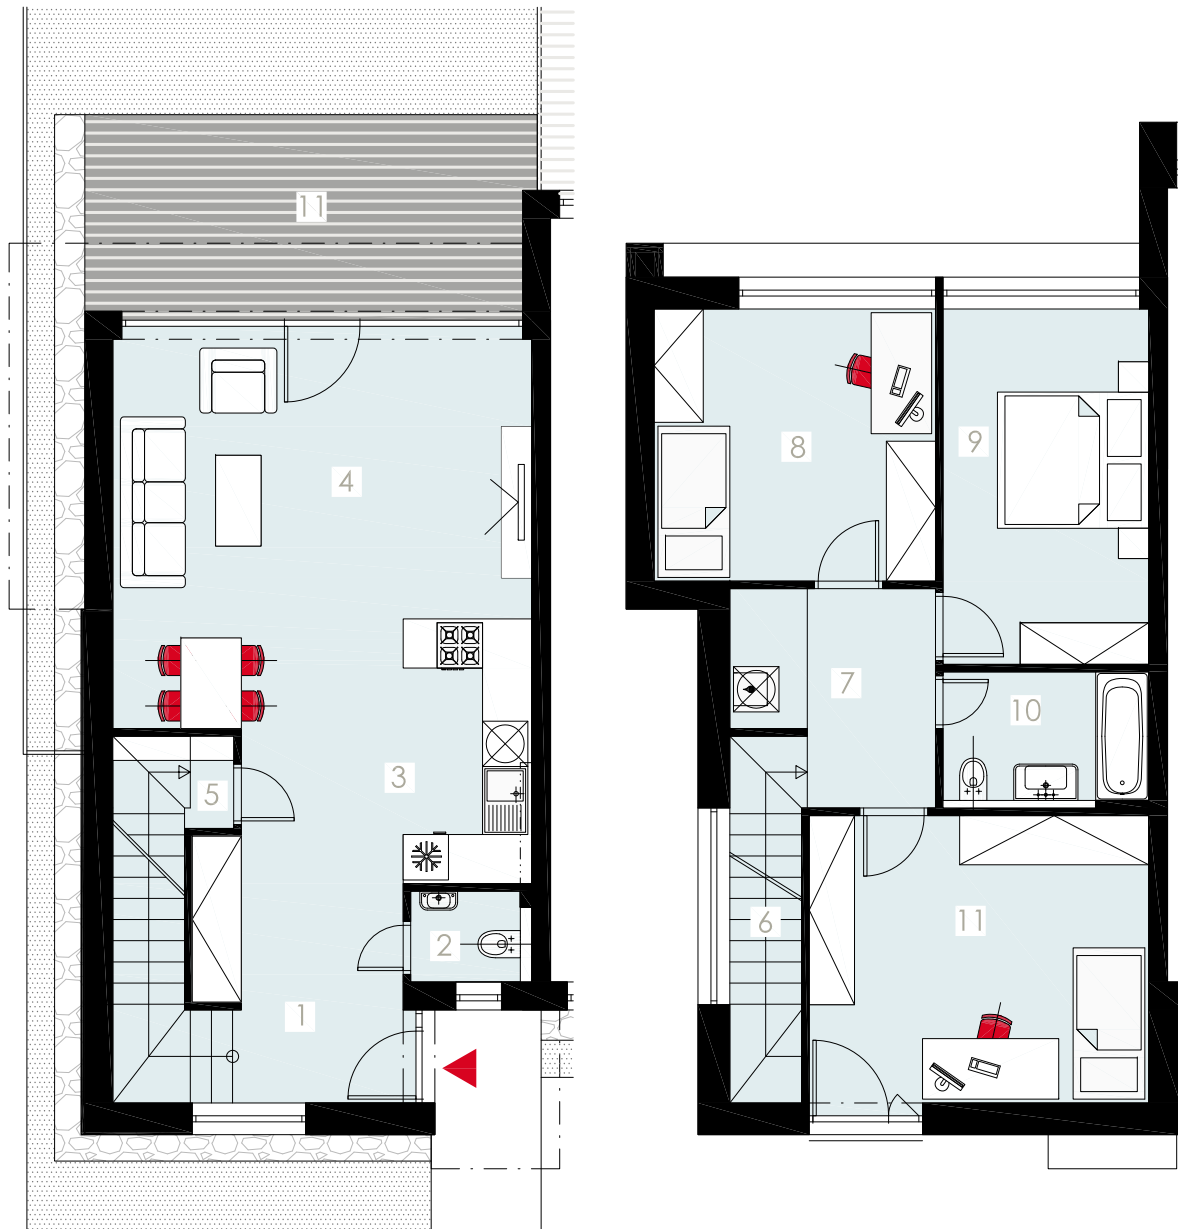

DOM C1N HOUSE C1N

1. VSTUPNÁ PREDSEIŇ / LOBBY	8,74 m ²
2. WC / TOILET	1,92 m ²
3. KUCHYŇA / KITCHEN	15,09 m ²
4. OBÝVACIA IZBA / LIVING ROOM	21,40 m ²
5. SKLAD / STORAGE	4,44 m ²
6. SCHODISKO / STAIRCASE	5,46 m ²
7. CHODBA / CORRIDOR	7,16 m ²
8. IZBA / ROOM	13,39 m ²
9. IZBA / ROOM	12,78 m ²
10. KÚPEĽŇA / BATHROOM	4,90 m ²
11. IZBA / ROOM	17,32 m ²

CELKOVÁ PLOCHA / TOTAL AREA 112,60 m²

12. TERASA prízemie / TERRACE ground floor 15,69 m²

POZEMOK / PLOT 204,33 m²

situácia objekt C / situation building C

1 2 3 4 5 M 1:100