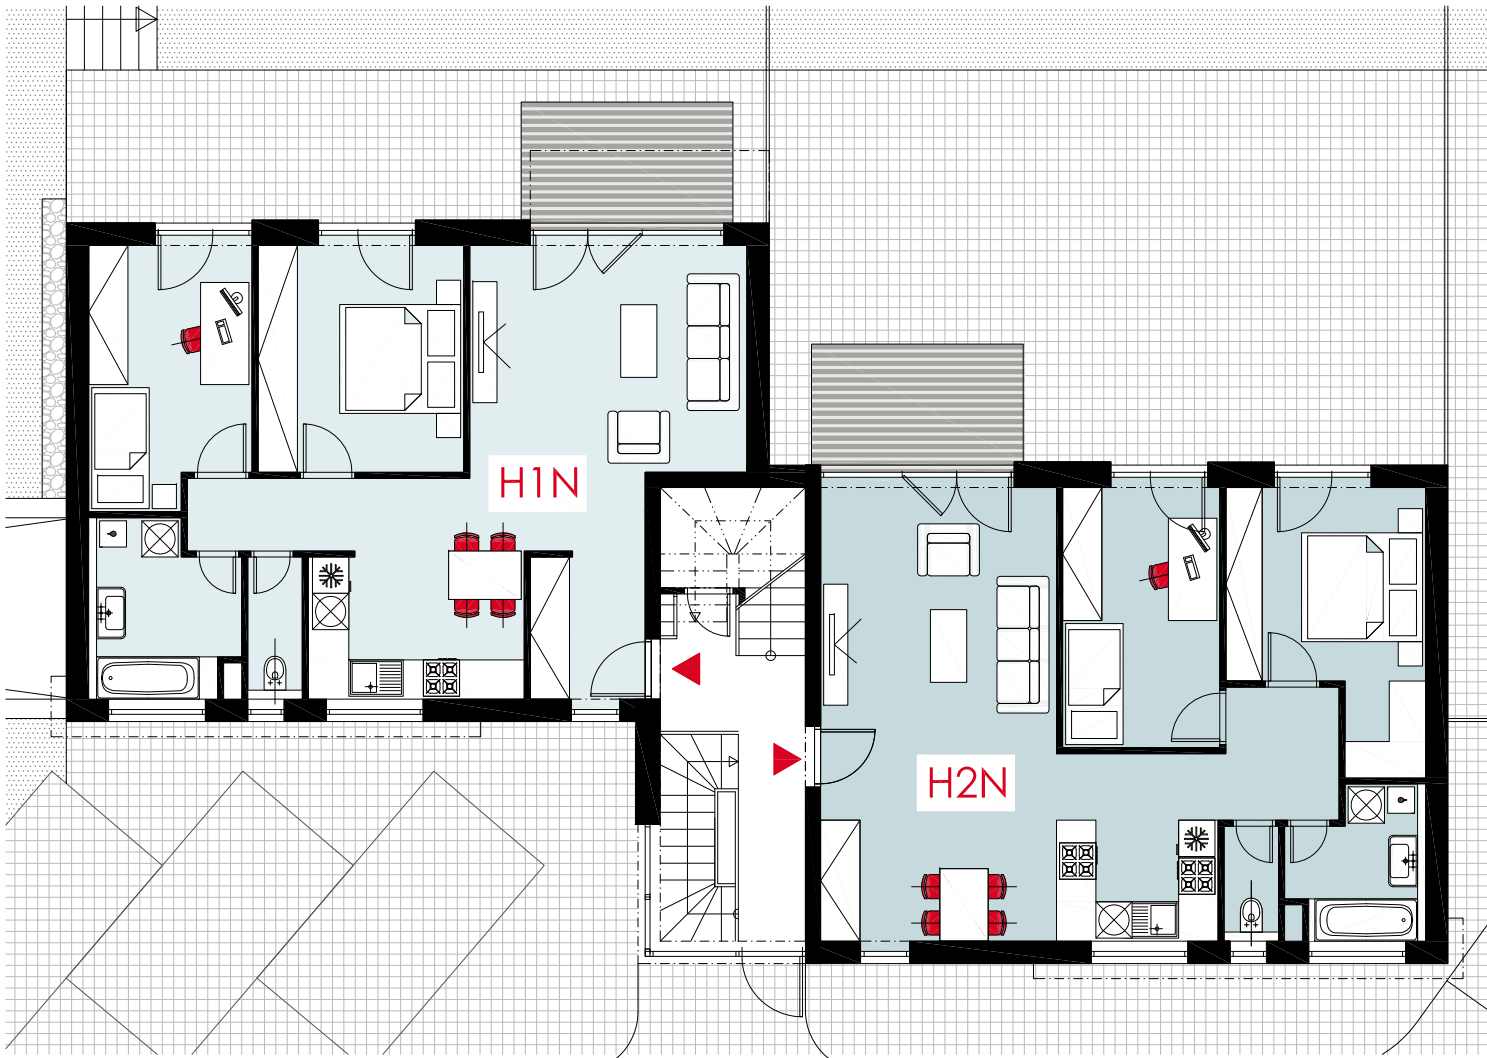

1. PODLAŽIE FIRST FLOOR

BYT H1N / FLAT H1N 74,00 m²
+ ZÁHRADA / GARDEN 124,59m²

BYT H2N / FLAT H2N 73,99 m²
+ ZÁHRADA / GARDEN 106,59 m²

2 4 6 8 M 1:125

situácia objekt H / situation building H