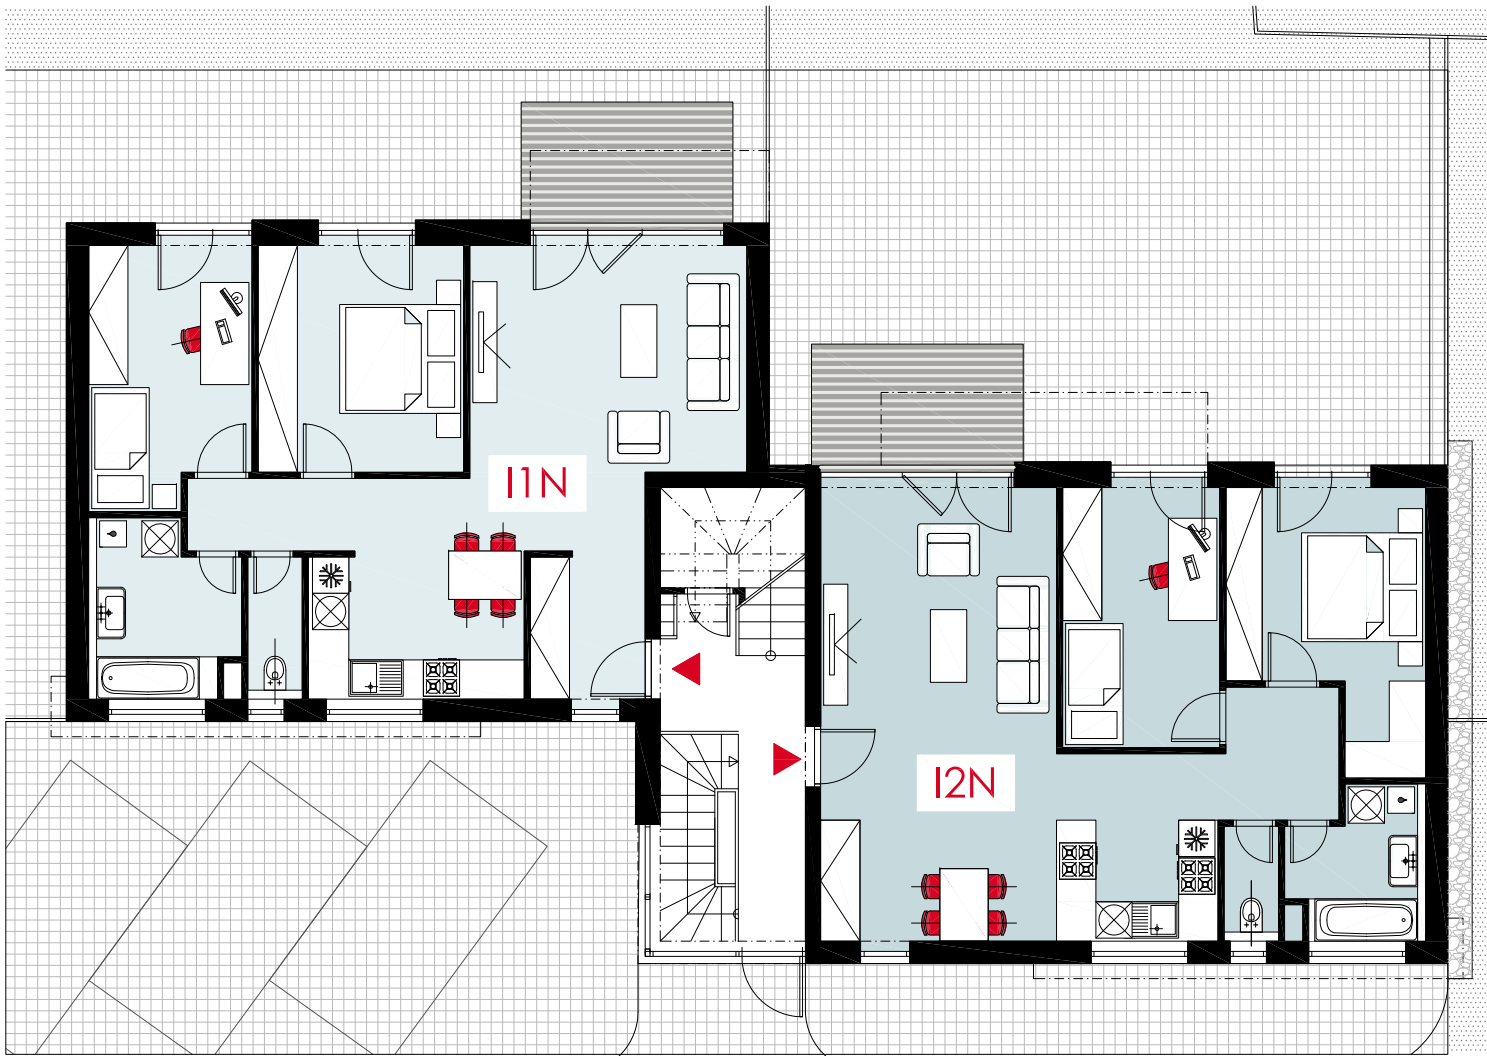

1. PODLAŽIE FIRST FLOOR

BYT I1N / FLAT I1N 74,00 m²
+ ZÁHRADA / GARDEN 98,96 m²

BYT I2N / FLAT I2N 73,99 m²
+ ZÁHRADA / GARDEN 98,71 m²

2 4 6 8 M 1:125

situácia objekt I / situation building I