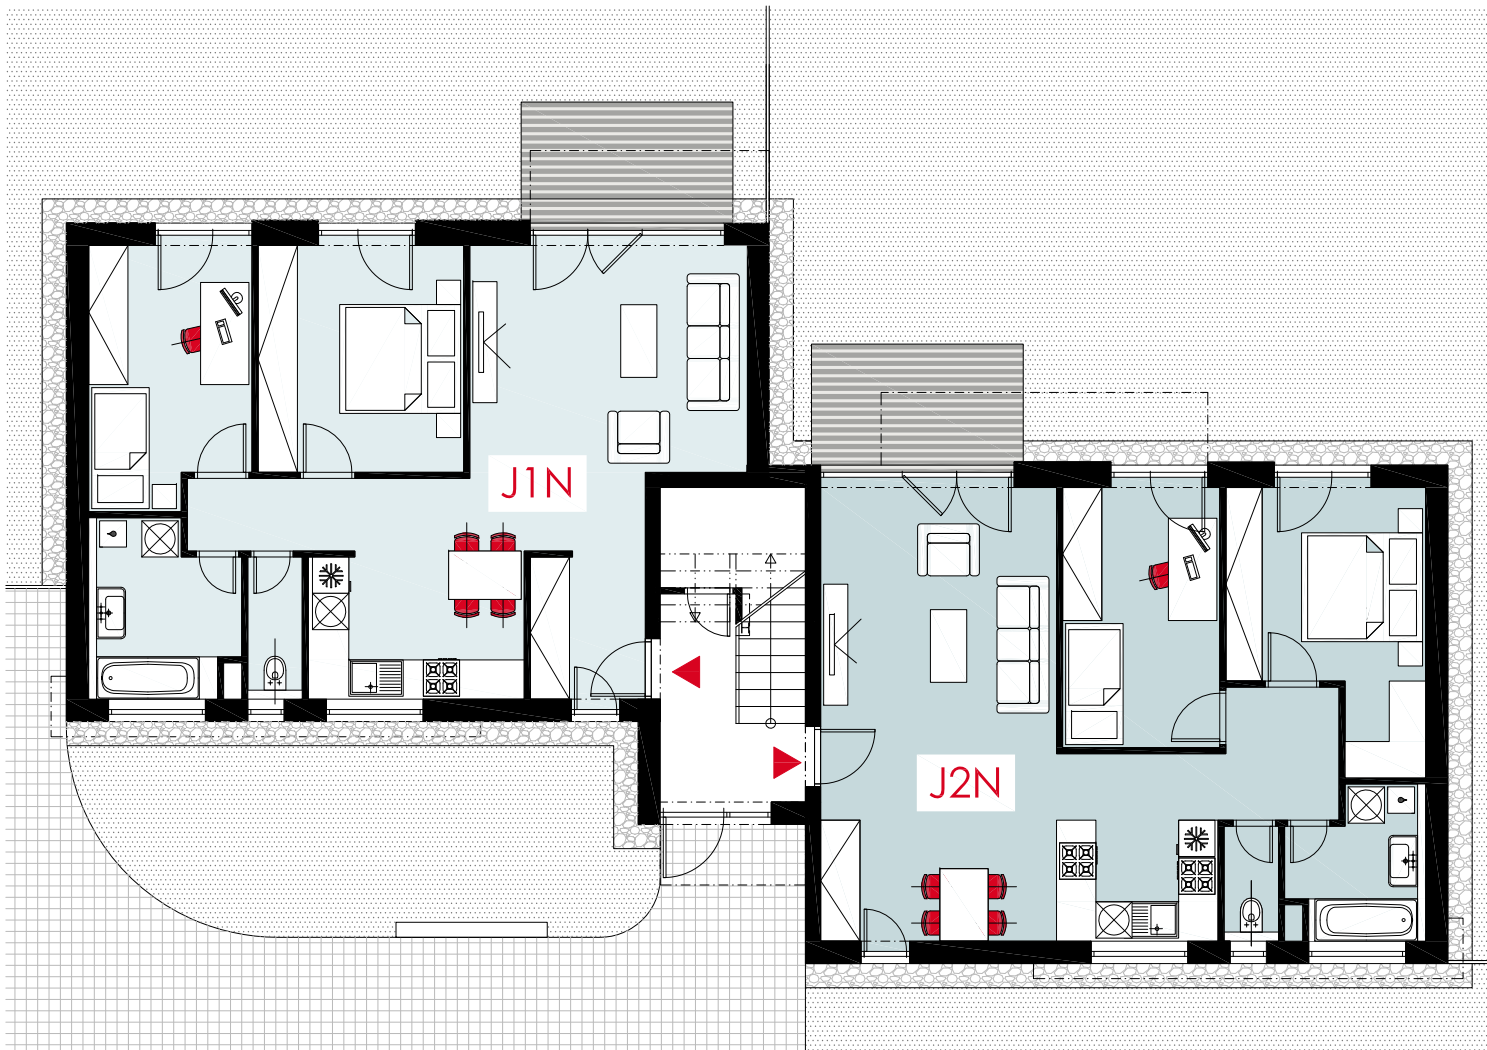

1. PODLAŽIE FIRST FLOOR

BYT J1N / FLAT J1N	74,00 m ²
+ ZÁHRADA / GARDEN	92,28 m ²
BYT J2N / FLAT J2N	73,99 m ²
+ ZÁHRADA / GARDEN	149,62 m ²

2 4 6 8 M 1:125

situácia objekt J / situation building J